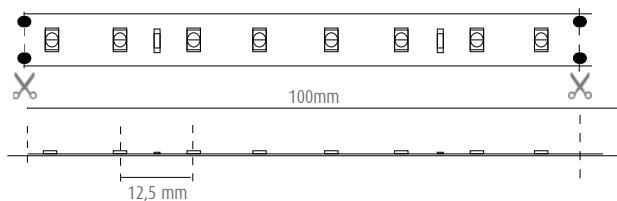

LED

LED 2835:

80 LED/m - 7,2W/m

128 LED/m - 11,5W/m

160 LED/m - 14,4W/m

240 LED/m - 21,6W/m

24VDC

Ra >92

Durata: >50.000h

Garanzia: 5 anni

BINNING

ANSI/SDCM: 3 step.

DIMMERABILITÀ

Dimmerabili 0-100% Flicker Free

DALI - DMX - 1-10

Sistemi domotici di controllo analogici e digitali

Push Dali con controller ZKCD

Compatibili CASAMBI

CONNESSIONI

IP20: terminali a cavi liberi

Per collegare in serie o in parallelo, vedi schema connessioni a pagina 160.

Le strisce possono essere tagliate a misura seguendo le indicazioni di taglio stampate sulla striscia.

MONTAGGIO

Completa di biadesivo 3M per il fissaggio alla superficie.

In caso di fissaggio con biadesivo, sgrassare adeguatamente la superficie di applicazione.

CONFEZIONE

Confezionate in rotoli di 5 m.

Per produzioni personalizzate vedere alle pagine 11, 318.

Una gamma ad alta efficienza per soddisfare le necessità di progetti prestigiosi. Con un'efficienza di 180 lumen/watt, queste strisce emettono da 1000 a 4000 lumen al metro, e sono perfette per impieghi di illuminazione generale. La linea High Efficiency è caratterizzata da ottima qualità, affidabilità, alta resa del colore, ottima omogeneità del bianco, resistenza, lunga durata di vita, grande risparmio energetico! Tonalità del bianco: 3000K e 4000K disponibili e tutti gli altri colori su richiesta con MOQ. In versione IP20 e IP68.

INTERASSE LED E PASSO DEL TAGLIO 8 LED (7,2W)