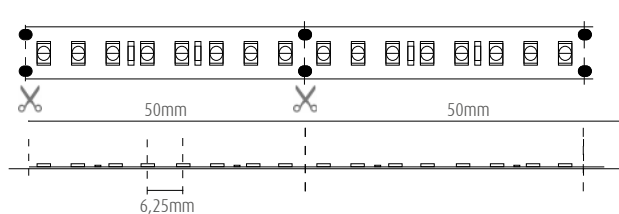

INTERASSE LED E PASSO DEL TAGLIO 8 LED (14,4W)