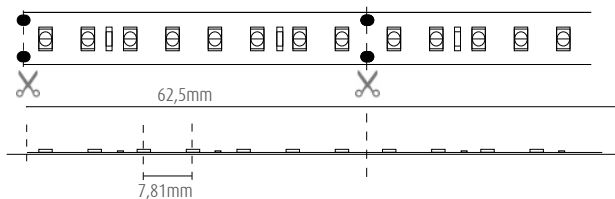

INTERASSE LED E PASSO DEL TAGLIO 8 LED (11,5W)